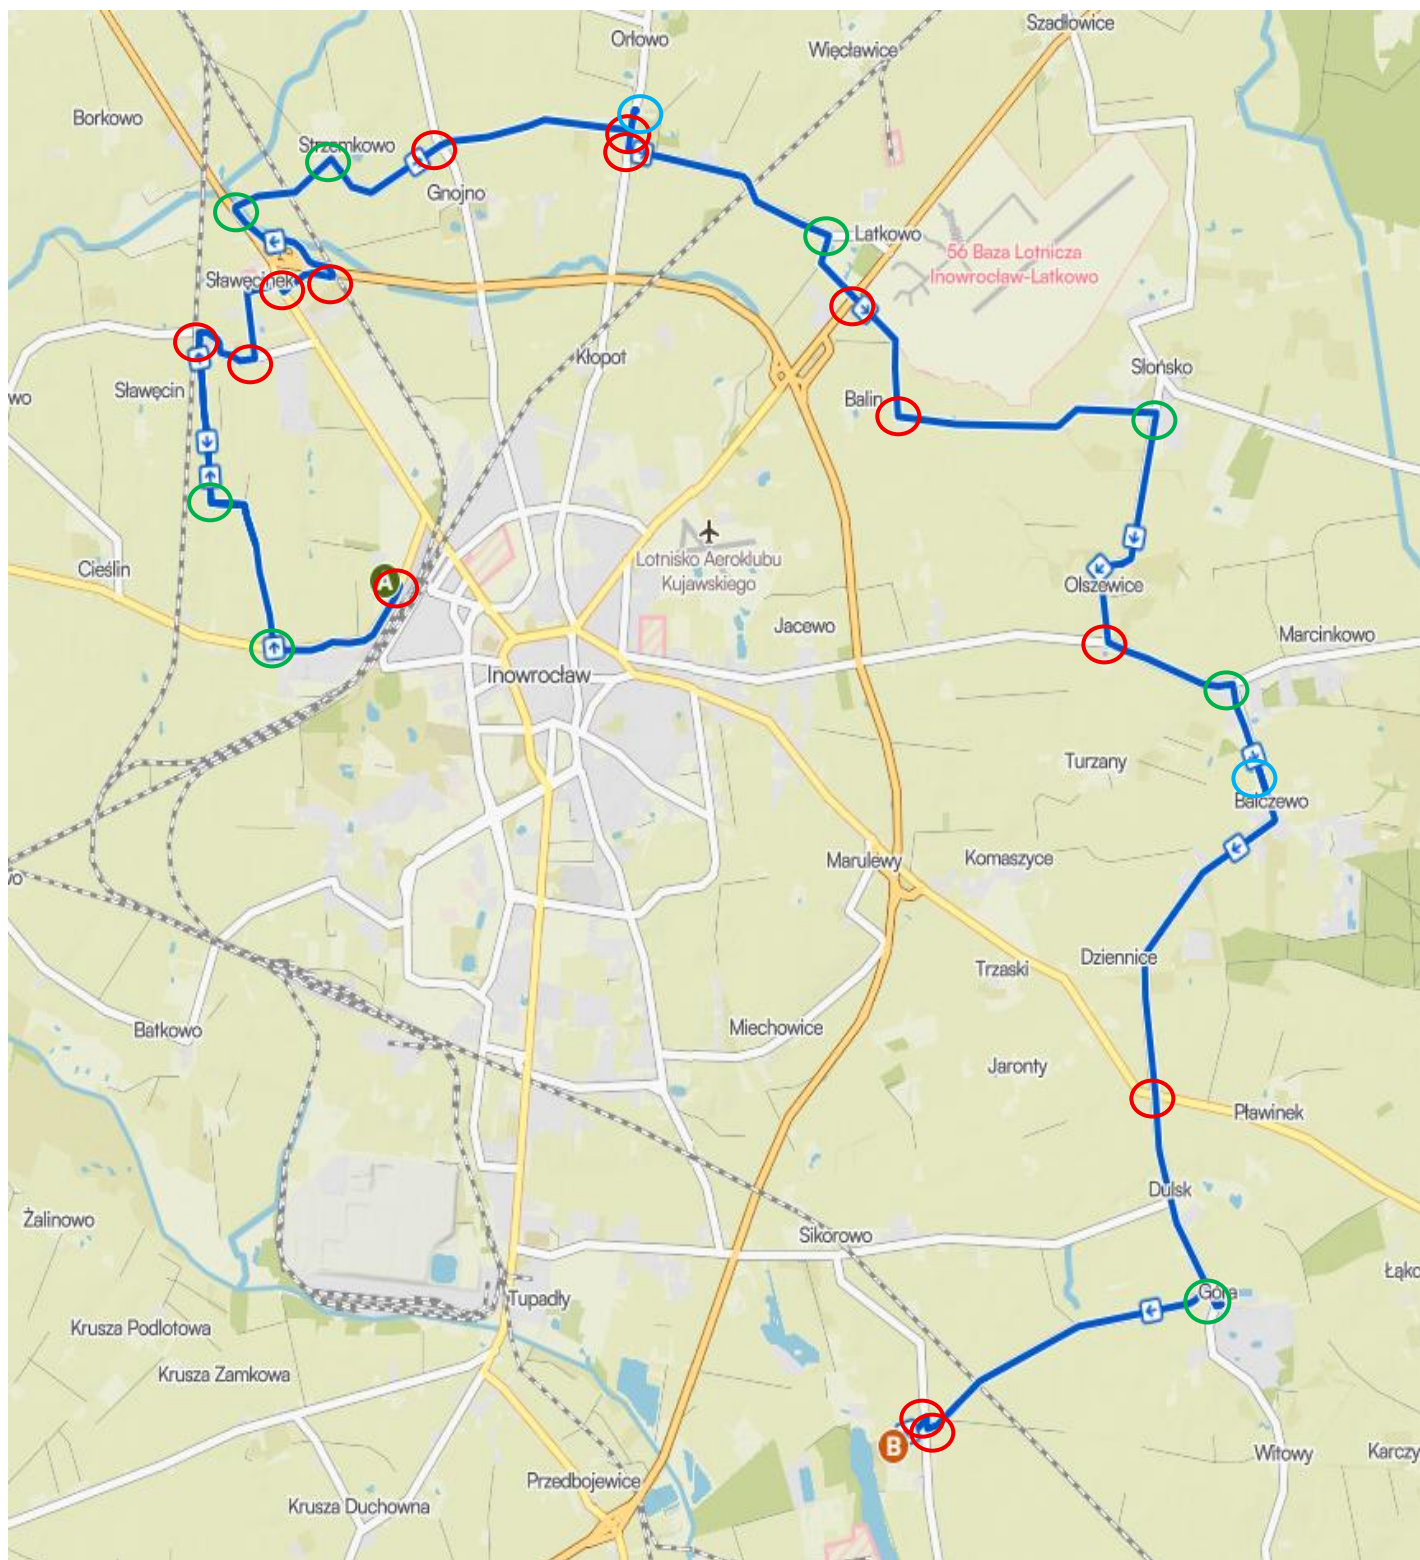

Trasa rajdu rowerowego pn. „Majowy Rajd Rowerowy” - 24 maja 2026 r.

-  - skrzyżowanie z koniecznością ustąpienia pierwszeństwa
-  - skrzyżowanie z pierwszeństwem przejazdu
-  - punkt postojowy